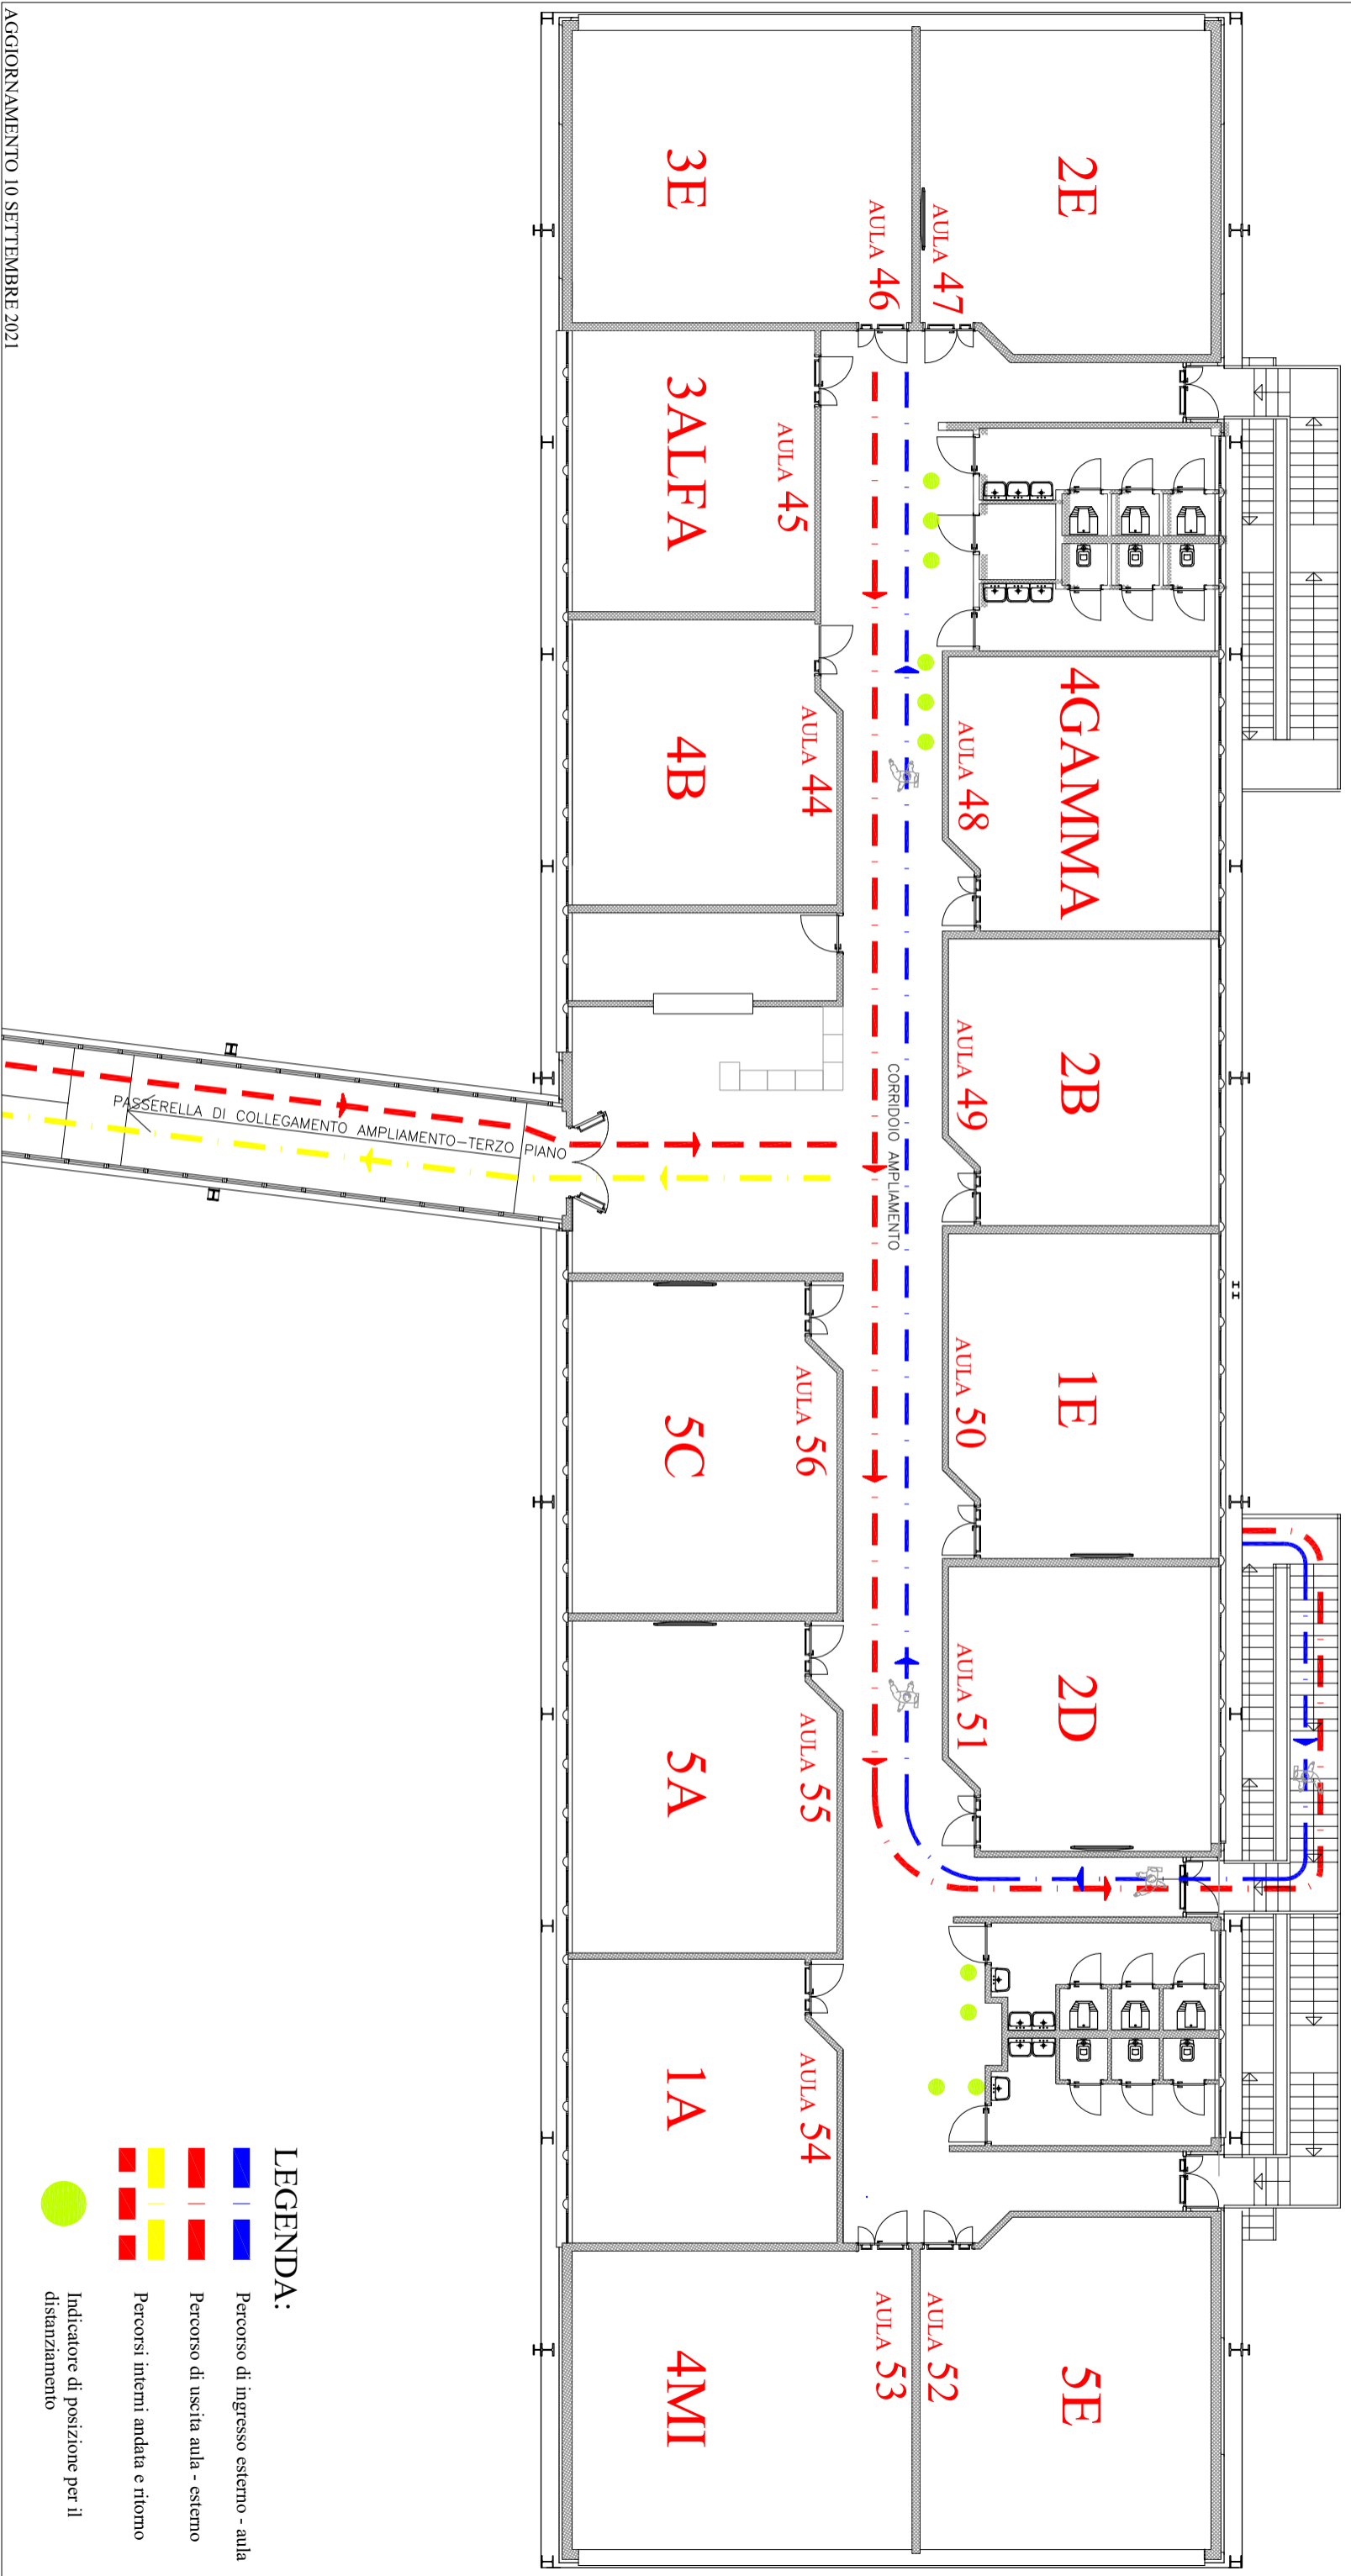

## PIANO AMPLIAMENTO

Presenti 370 alunni 13 aule utilizzate

Ala sinistra da aula 44 a 49 - 172 alunni

Ala destra da aula 50 a 56 - 198 alunni.

### LEGENDA:

-  Percorso di ingresso esterno - aula
-  Percorso di uscita aula - esterno
-  Percorsi interni andata e ritorno
-  Indicatore di posizione per il distanziamento